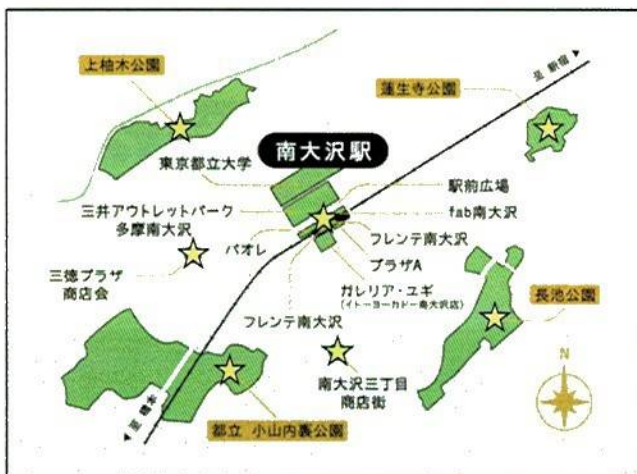

11月
限定

京王線往復乗車券と
南大沢の商業施設の
お買い物券がセットでおトク

スマホで買える

南大沢お買い物チケット

- 三井アウトレットパーク多摩南大沢や
フレンテ南大沢で使える5,500円分
のお買い物券

~~5,500円~~ ⇒ **5,000円** 500円おトク

- 京王線・井の頭線の
各駅から南大沢までの**往復乗車券**
普通運賃から**2割引**

南大沢お買い物チケットの
ご購入はコチラ

めぐって遊んでトクして南大沢を楽しもう！

デジタルスタンプラリーも実施中

達成者には南大沢の商業施設で使える**500円分の商品券**をプレゼント！（先着1,000名様）

☆:スタンプラリースポット

南大沢周遊チケットも発売中

- スタンプラリーにはバス乗車券とシェアサイクルの
利用券がセットになった「南大沢周遊チケット」が便利
400円
- 周遊チケットご購入の方にはスタンプ2個プレゼント！

スタンプラリーへの
ご参加はコチラ

南大沢お買い物チケット

京王線・井の頭線往復乗車券 + お買い物券(500円券×11枚)

[お買い物券対象店舗]

三井アウトレットパーク 多摩南大沢
全店舗対象 (対象外店舗: TABACs、とろけるクレープMOMI&TOY'S、その他期間限定SHOP) ※総合案内所にて、お買い物券とお引き換えください。
フレンテ南大沢
<駅前ビル> マツモトキヨシ、スターバックスコーヒー、成城石井、こだわりや、セリア、Dr.ストレッチ、 イグレック・パリ、DASHING DIVA、島村楽器、コンタクトレンズのアイシティ
<駅ビル> 肌・髪にやさしい美容室、ベーカリー&カフェ ルパ、フロプレステージュ、大戸屋 ごはん処 <南大沢駅まえダイニング東京ミートレア> 焼肉BAR さんたま 南大沢店、BBQ KITCHEN、大分からあげ 福唐屋台
fab南大沢
ファストネイル
ガレリア・ユギ(イトーヨーカドー南大沢店)
ラケル 南大沢店
プラザA
セブン-イレブン 南大沢駅前店
パオレ
ファミリーマート パオレ南大沢店

南大沢周遊チケット

バスフリー乗車券

南大沢エリアフリー乗車券(京王バス・神奈中バス)
利用可能時間: 10:00~17:00

シェアサイクルチケット

15分間×2回分

京王電鉄株式会社

お問い合わせ 京王お客さまセンター

TEL 042-357-6161 (平・土休日 9:00~18:00)